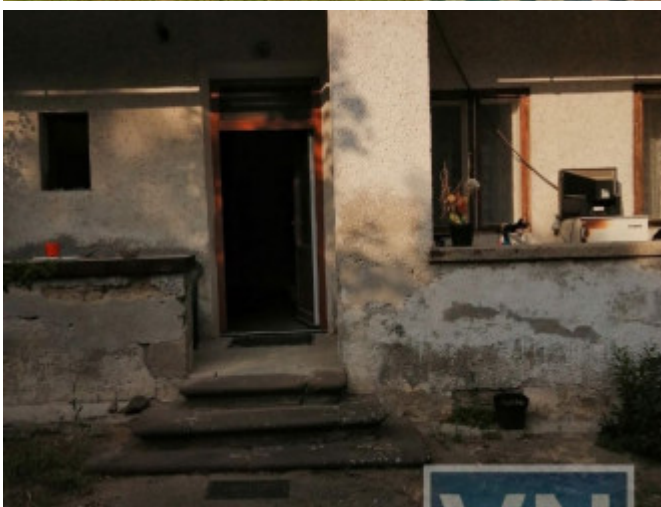

REALITNÝ MAKLÉR

Maklér:

Paulína Ivančinová

Telefón:

0910276877

E-mail:

ivancinova@vasenehnutelnosti.sk