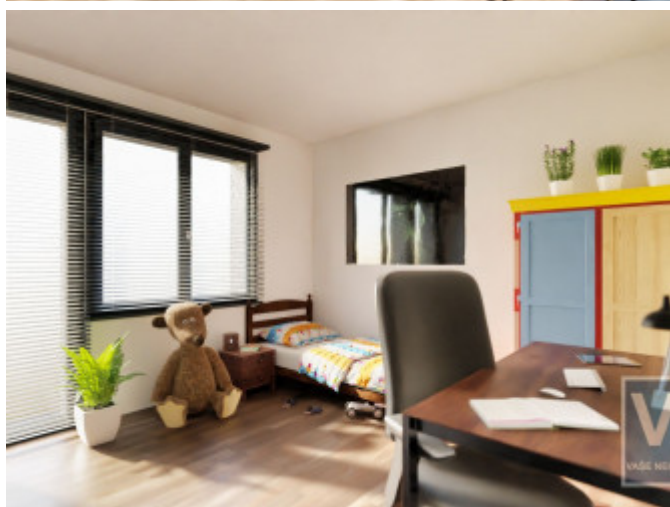

REALITNÝ MAKLÉR

Maklér:
Telefón:
E-mail:

Ing. Matúš Konival
0908333994
konival@vasenehnutelnosti.sk