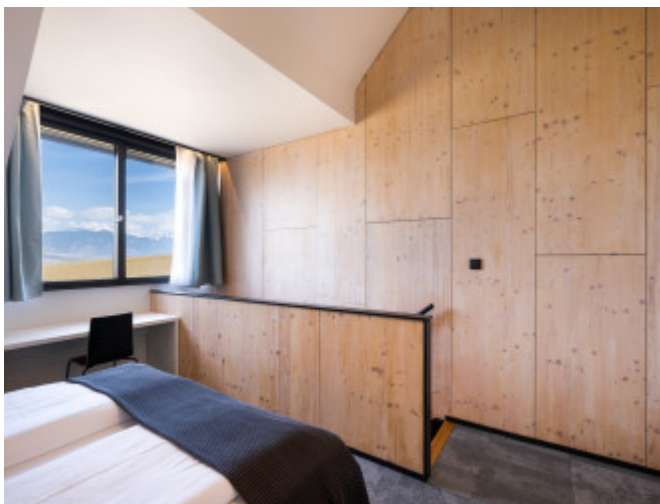

□ V prípade záujmu o viac informácií alebo obhliadku nás neváhajte kontaktovať. Radi Vám tento výnimočný apartmán osobne predstavíme.

REALITNÝ MAKLÉR

Maklér :
Telefón :
E-mail:

Ing. Matúš Konival
0908333994
konival@vasenehnutelnosti.sk