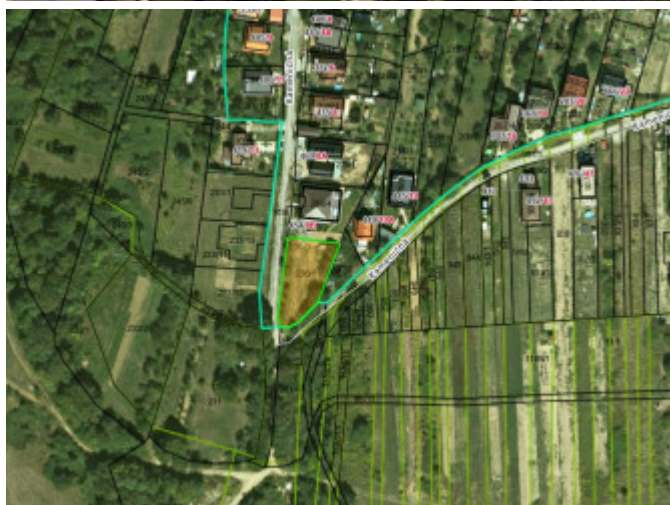

Pozemok je ideálnou voľbou pre tých, ktorí hľadajú pokojné bývanie v blízkosti mesta

Spôsob financovania :

Pozemok je možné financovať prostredníctvom hypotekárneho úveru, ktorý Vám vieme zabezpečiť bez ďalších poplatkov.

V prípade záujmu o viac informácií alebo dohodnutie obhliadky nás neváhajte kontaktovať.

REALITNÝ MAKLÉR

Maklér :

Telefón :

E-mail:

Ing. Martin Lukáč

0903287640

lukac@vasenehnutelnosti.sk